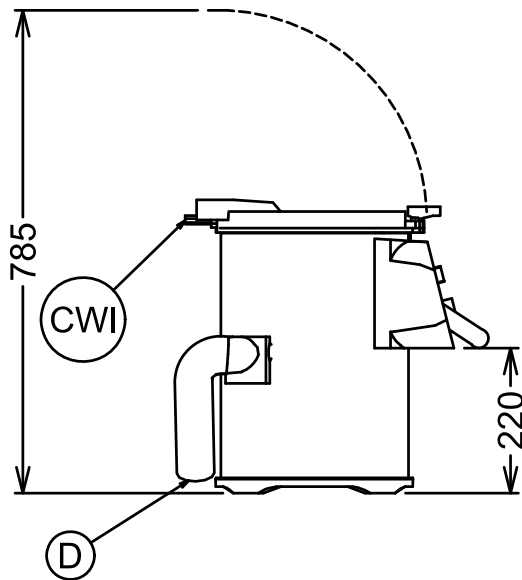

Accessori inclusi

- 1 x Disco abrasivo per pelatrice 5 PNC 653182 kg

Accessori opzionali

- Disco per lavare e spazzolare le verdure per pelatrice 5 Kg PNC 653057
- Disco abrasivo per pelatrice 5 kg PNC 653182
- Disco coltelli per pelatrice 5 Kg PNC 653183 (T5S)
- Tavolo-filtro con piano appoggio pelatrici 5/10/15 kg, pianetto estraibile con maniglia e contenitore scarti con filtro. Già montato. PNC 653783
- Tavolo-filtro con piano appoggio pelatrici 5/10/15 kg, pianetto estraibile con maniglia e contenitore scarti con filtro. PNC 653784

Approvazione: _____

Fronte

Lato

CWI = Attacco acqua fredda
D = Scarico acqua
EI = Connessione elettrica

Alto

Elektrico

Tensione di alimentazione:

601218 (T5S)

Informazioni chiave

Dimensioni esterne,
larghezza:

314 mm

Dimensioni esterne,
profondità:

485 mm

Dimensioni esterne, altezza:

450 mm

Peso netto (kg):