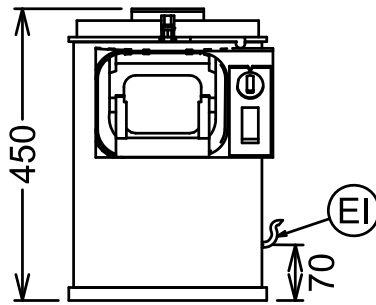

Accessori inclusi

- 1 x Disco abrasivo per pelatrice 5 PNC 653182 kg

Accessori opzionali

- Disco per lavare e spazzolare le verdure per pelatrice 5 Kg PNC 653057
- Disco abrasivo per pelatrice 5 kg PNC 653182
- Disco coltelli per pelatrice 5 Kg PNC 653183 (T5S)
- Tavolo-filtro con piano appoggio pelatrici 5/10/15 kg, pianetto estraibile con maniglia e contenitore scarti con filtro. Già montato. PNC 653783
- Tavolo-filtro con piano appoggio pelatrici 5/10/15 kg, pianetto estraibile con maniglia e contenitore scarti con filtro. PNC 653784

Approvazione: _____

Fronte

Lato

CWI = Attacco acqua fredda
D = Scarico acqua
EI = Connessione elettrica

Alto

Elektrico

Tensione di alimentazione:

601218 (T5S)

Informazioni chiave

Dimensioni esterne,
larghezza:

314 mm

Dimensioni esterne,
profondità:

485 mm

Dimensioni esterne, altezza:

450 mm

Peso netto (kg):