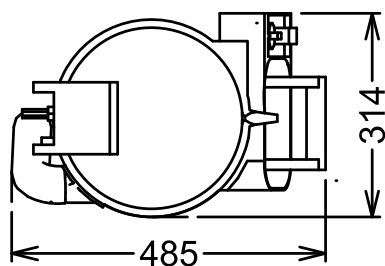

Approvazione: _____

Fronte

Lato

CWI = Attacco acqua fredda
D = Scarico acqua
EI = Connessione elettrica

Alto

Elektrico

Tensione di alimentazione:

601218 (T5S)

Informazioni chiave

Dimensioni esterne,
larghezza:

314 mm

Dimensioni esterne,
profondità:

485 mm

Dimensioni esterne, altezza:

450 mm

Peso netto (kg):